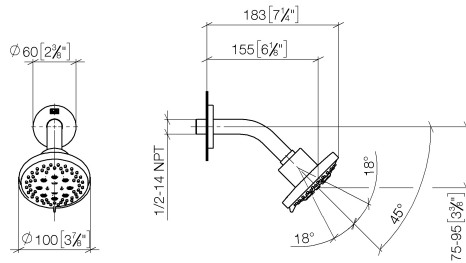

28 505 979

- saillie 155 mm
- rotule 18° pivotante (dans tous les sens)
- 3 ou 5 jets réglables : PURIFY RAIN, COMPACT SOFT FLOW, COMPACT AQUAPRESSURE FLOW, débit max. 7,6 l/min (à 3 bar)
- avec système anti-calcaire
- pomme de douche Ø 100 mm
- rosace Ø 60 mm
- raccord 1/2"
- Fonction à partir de: 5,5 l/min

S'adapte aux gammes suivantes : TARA, LISSÉ, VAIA, META

	Chrome	28 505 979-00
	Platine brossé	28 505 979-06
	Platine	28 505 979-08
	Dark Chrome	28 505 979-19
	Or clair	28 505 979-26
	Or clair brossé	28 505 979-27
	Laiton brossé (Or 23cts)	28 505 979-28
	Noir mat	28 505 979-33
	Bronze brossé	28 505 979-42
	Champagne brossé (Or 22cts)	28 505 979-46
	Champagne (Or 22cts)	28 505 979-47
	Chrome brossé	28 505 979-93
	Dark Platinum brossé	28 505 979-99

### Accessoires recommandés

- Coude mural à encastrer -** 35 085 970 90
- profondeur de montage max. 163 mm
  - profondeur de montage mini. 90 mm

28 505 979

mm [inches]

**Diagramme de débit**

**Certificats**