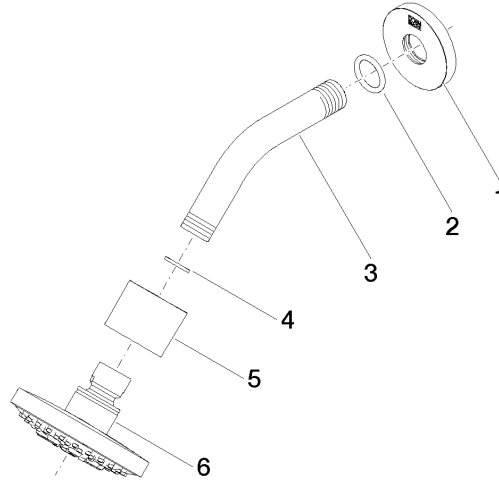

28 505 979

- saillie 155 mm
- rotule 18° pivotante (dans tous les sens)
- 3 ou 5 jets réglables : PURIFY RAIN, COMPACT SOFT FLOW, COMPACT AQUAPRESSURE FLOW, débit max. 7,6 l/min (à 3 bar)
- avec système anti-calcaire
- pomme de douche Ø 100 mm
- rosace Ø 60 mm
- raccord 1/2"
- Fonction à partir de: 5,5 l/min

### Accessoires recommandés

- Coude mural à encastrer -** 35 085 970 90
- profondeur de montage max. 163 mm
  - profondeur de montage mini. 90 mm

28 505 979

mm [inches]

**Diagramme de débit**

**Certificats**

### Liste des pièces de rechange

N°	Article Numéro	Désignation	Fréquence de montage	Délai de livraison
1	09 27 22 045-00	rosace	1	10
2	90 14 10 026 00 90	joint	1	2
3	09 11 03 011-00	raccord	1	10
4	90 14 20 002 00 90	joint	1	2
5	09 11 01 191-00	recouvrement	1	10
6	90 12 05 055 00-00	douche	1	10